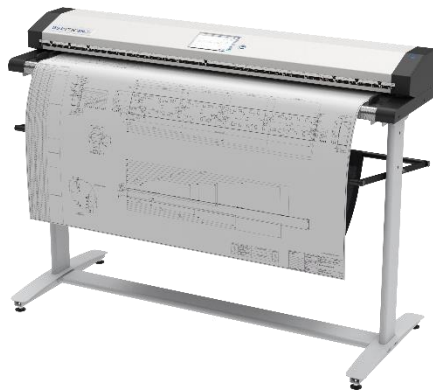

Der WideTEK 48CL ist in vier attraktiven Bundles erhältlich. Jedes Bundle ist auf eines der gängigsten Anwendungsgebiete des Scanners abgestimmt und bietet maximale Leistung zum besten Preis. Durch zusätzliche Hard- und Softwareoptionen lässt sich der Scanner jederzeit veränderten Anforderungen flexibel anpassen. Die Image Access Erweiterte Garantie bildet das umfangreichste Garantiepaket der Branche und ist bereits für eine Dauer von 12 Monaten in allen Bundles enthalten. **Mit den Image Access Bundles sparen Sie bares Geld gegenüber dem Einzelkauf!**

Für Digitalisierungsprojekte WideTEK 48CL-600-BDL1

Das **WT48CL-600-BDL1** Bundle eignet sich hervorragend zur professionellen Abwicklung von Digitalisierungsprojekten. Zum Lieferumfang gehört der Scanner, ein ergonomischer Unterstand mit justierbarem Papierfang sowie die externe Software *Batch Scan Wizard*. Brillante Imagequalität, automatische Dateibenennung, Indexierung und Stapelverarbeitung sind nur einige der zahlreichen Features dieses Bundles.

- ✓ Leistungsfähiger, integrierter Linux Quad Core PC; keine zusätzliche externe Hardware notwendig.
- ✓ 1GB TCP/IP Netzwerk Schnittstelle.
- ✓ Antistatischer, pflegeleichter Edelstahl Papiereinzug.
- ✓ Integriertes 7" Touchscreen Panel mit anwenderfreundlicher Benutzeroberfläche.
- ✓ Batch Scan Wizard für große Digitalisierungsprojekte.

Für den Selbstbedienungsbereich WideTEK 48CL-600-BDL2

Das **WT48CL-600-BDL2** Bundle ist die perfekte Lösung für den Selbstbedienungsbereich. Neben den zahlreichen Features des BDL1, ist bei diesem Bundle ein 22" Touchscreen enthalten, welcher die Bedienung des Scanners noch komfortabler gestaltet. Der Monitor ist über einen flexiblen Arm am Unterstand befestigt und frei positionierbar.